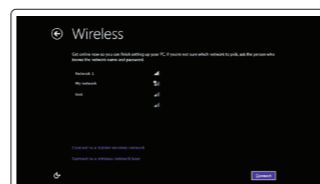

INSPIRON 3137/3138

Quick Start Guide

Hurtig startguide
Pikaopas
Hurtigstart
Snabbstartguide

1 Connect the power adapter and turn on your computer

Tilslut strømadapteren og tænd computeren
Kytke verkkolaite ja käynnistä taulutietokone
Koble til strømforsyningen og slå på datamaskinen
Anslut nätadaptern och slå på datorn

2 Finish Windows setup

Udfør Windows Installation | Suorita Windows-asennus loppuun
Fullfør oppsett av Windows | Slutför Windows-inställningen

Enable security and updates

Aktivér sikkerhed og opdateringer
Ota suojaus ja päivitykset käyttöön
Aktiver sikkerhet og oppdateringer
Aktivera säkerhet och uppdateringar