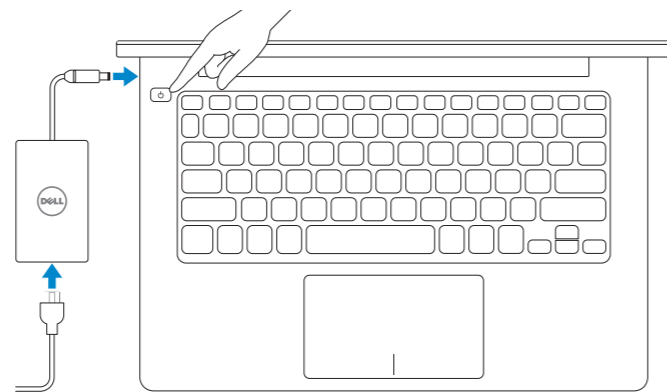

INSPIRON 3137/3138

Quick Start Guide

Hurtig startguide
Pikaopas
Hurtigstart
Snabbstartguide

1 Connect the power adapter and turn on your computer

Tilslut strømadapteren og tænd computeren
Kytke verkkolaite ja käynnistä taulutietokone
Koble til strømforsyningen og slå på datamaskinen
Anslut nätadaptern och slå på datorn