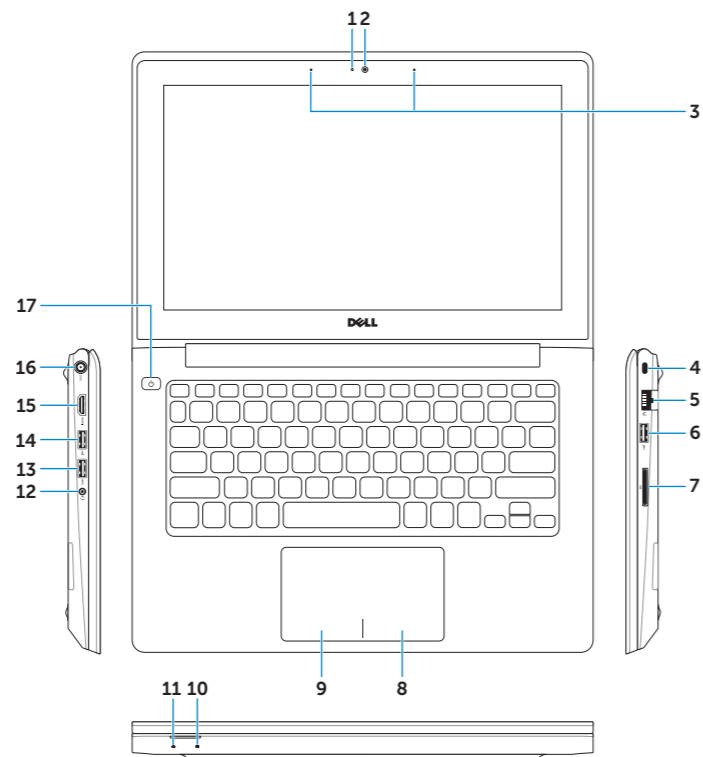

Features

Funkce | Ominaisuudet | Funksjoner | Funktioner

1. Camera-status light
2. Camera
3. Digital microphones (2)
4. Security-cable slot
5. Network port
6. USB 2.0 port
7. Media-card reader
8. Right-click area
9. Left-click area
10. Hard-drive activity light